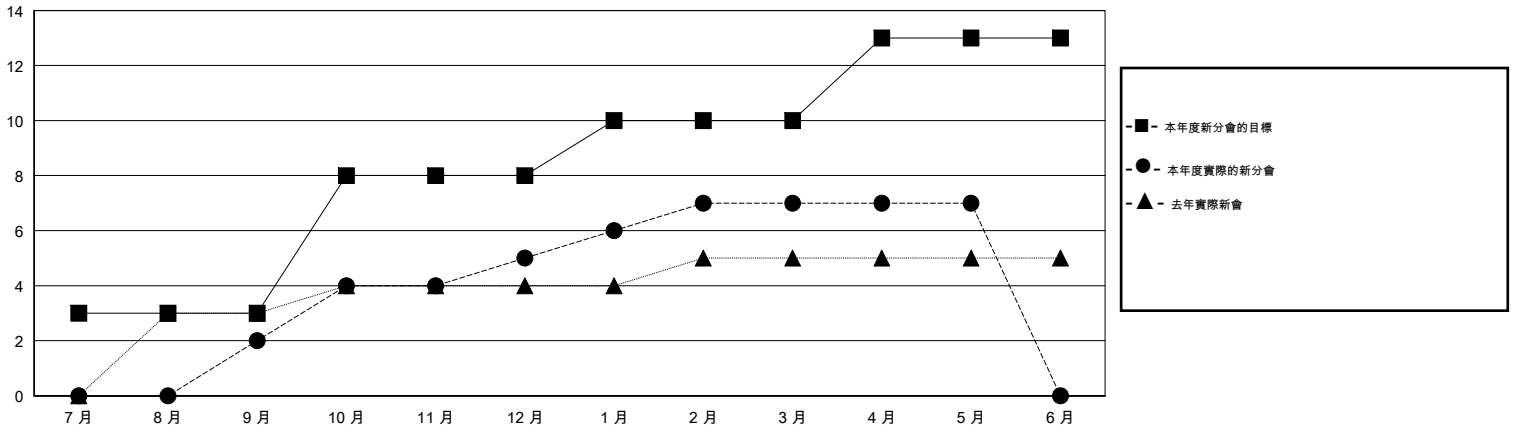

MONTHLY MEMBERSHIP PROGRESS REPORT

District 388

Results as of: 5/31/2017

GMT: ZE RAN SU

地點 CHINA

GMT憲章區

分會			
成果 2016-2017			
季	新分會目標	新會	會員流失的分會
7月/8月/9月	3	2	0
10月/11月/12月	5	3	0
1月/2月/3月	2	2	0
4月/5月/6月	3	0	0

位會員@每位須繳			
成果 2016-2017			
季	新會員淨增長目標 (不含復籍或轉會)	實際新會員增長數 (不含復籍或轉會)	實際退會會員 (包括轉會)
7月/8月/9月	145	477	109
10月/11月/12月	295	231	32
1月/2月/3月	70	163	11
4月/5月/6月	245	6	15

目標與實際新會累積

目標和實際會員累積

已取消的分會: 0	46 CLUBS OF 47 增添1位或以上的新會員	性別分佈
放棄的會員		男 1,248 (63.84%)
過世 0		女 707 (36.16%)
分會已取消 0	點擊這裡取得彙計會員數據	總計家庭單位會員數 39
其他 167		支付減半會費的家庭會員 20
總計 167		