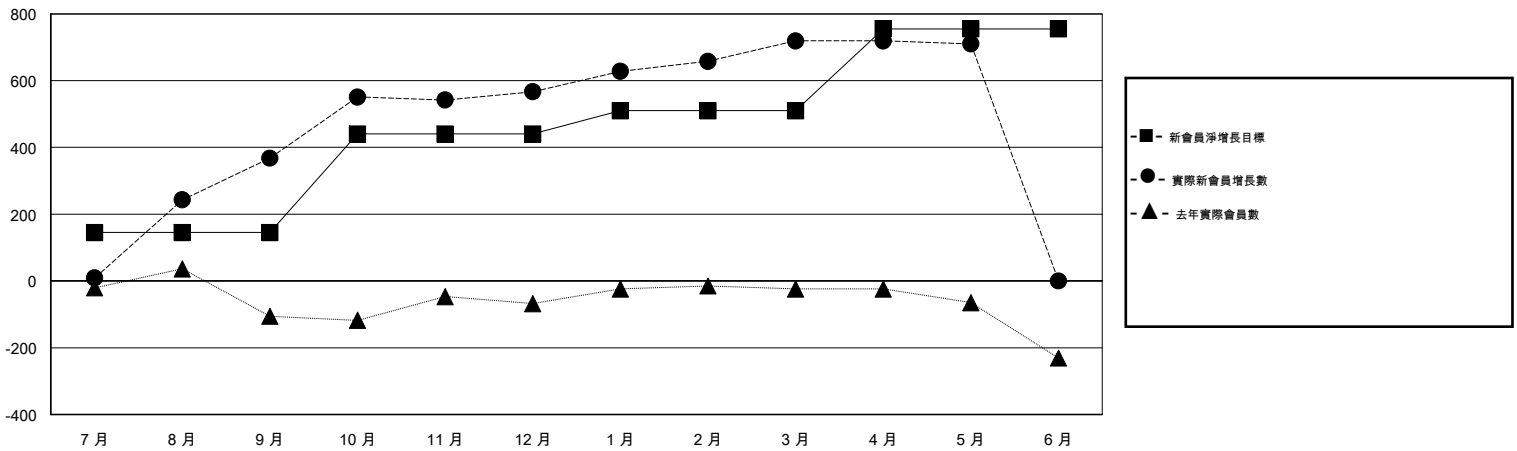

目標和實際會員累積

已取消的分會: 0	46 CLUBS OF 47 增添1位或以上的新會員	性別分佈
放棄的會員		男 1,248 (63.84%)
過世 0		女 707 (36.16%)
分會已取消 0	點擊這裡取得彙計會員數據	總計家庭單位會員數 39
其他 167		支付減半會費的家庭會員 20
總計 167